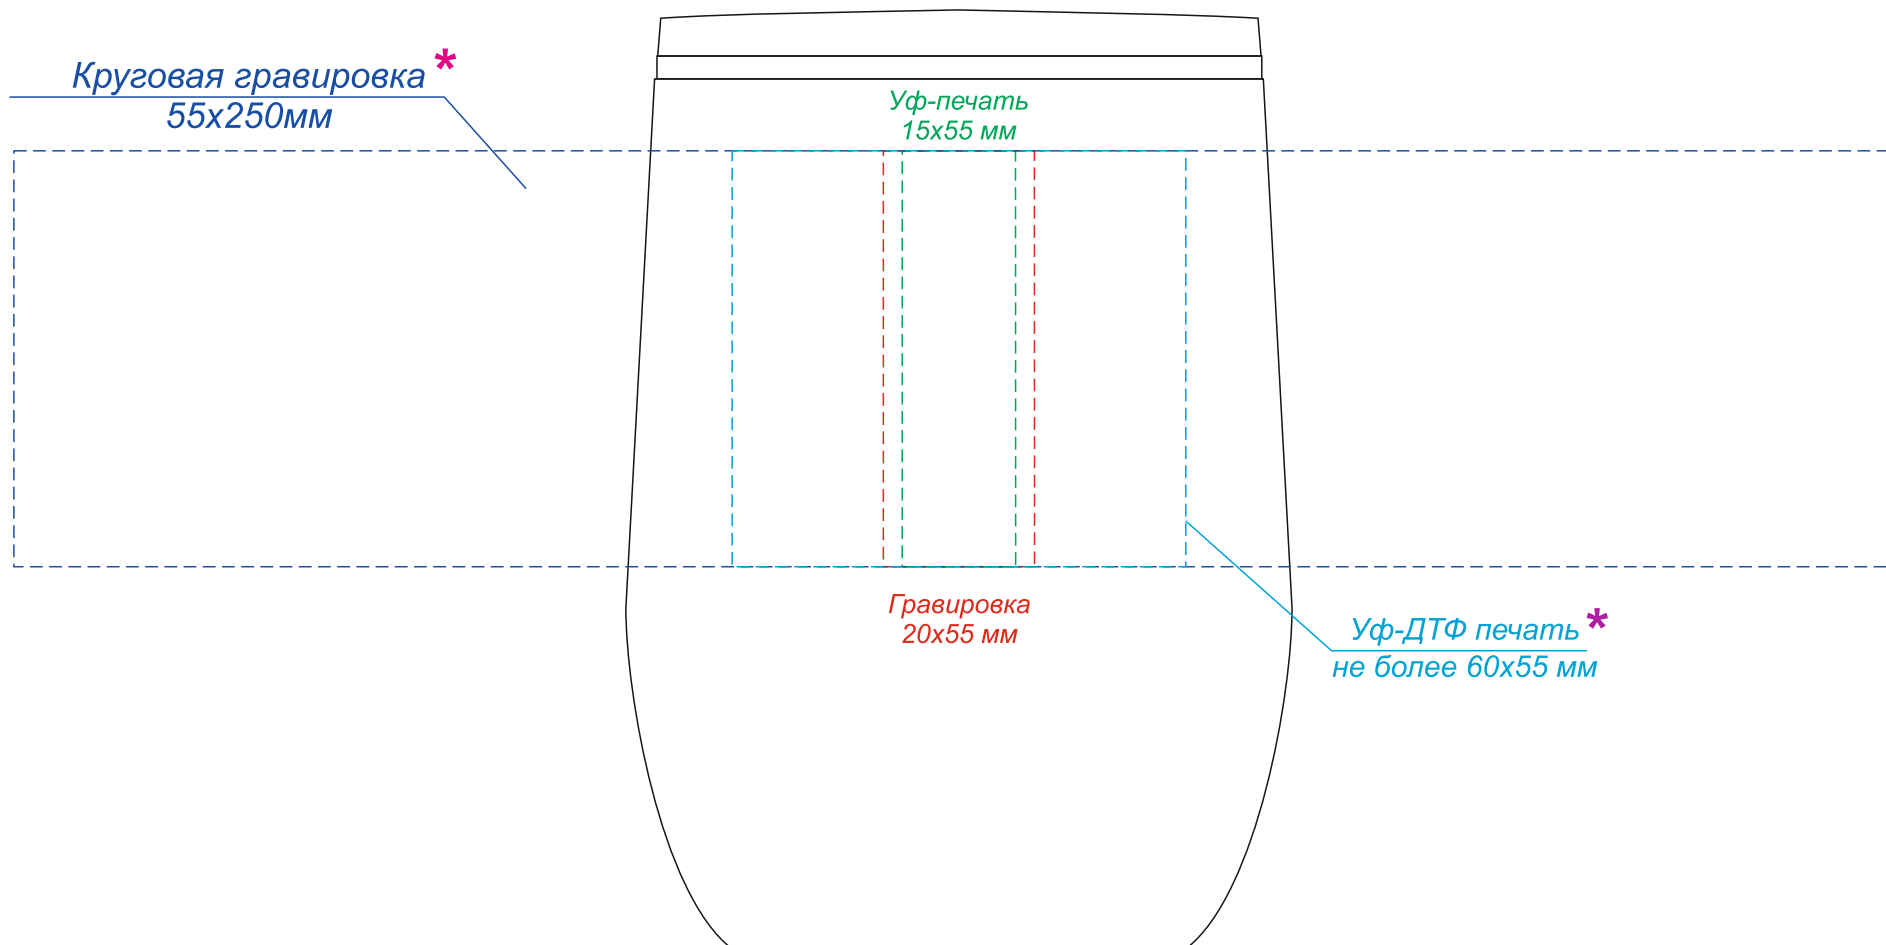

Арт. 5032

Термокружка с двойной стенкой SOFTO To Go софт-тач

* Круговая гравировка встык не осуществляется

* При приклеивании УФ-ДТФ печати на конусные или криволинейные поверхности форма и геометрия наклейки может искажаться дугой! Чем больше размер принта, тем этот эффект более заметен и выражен.