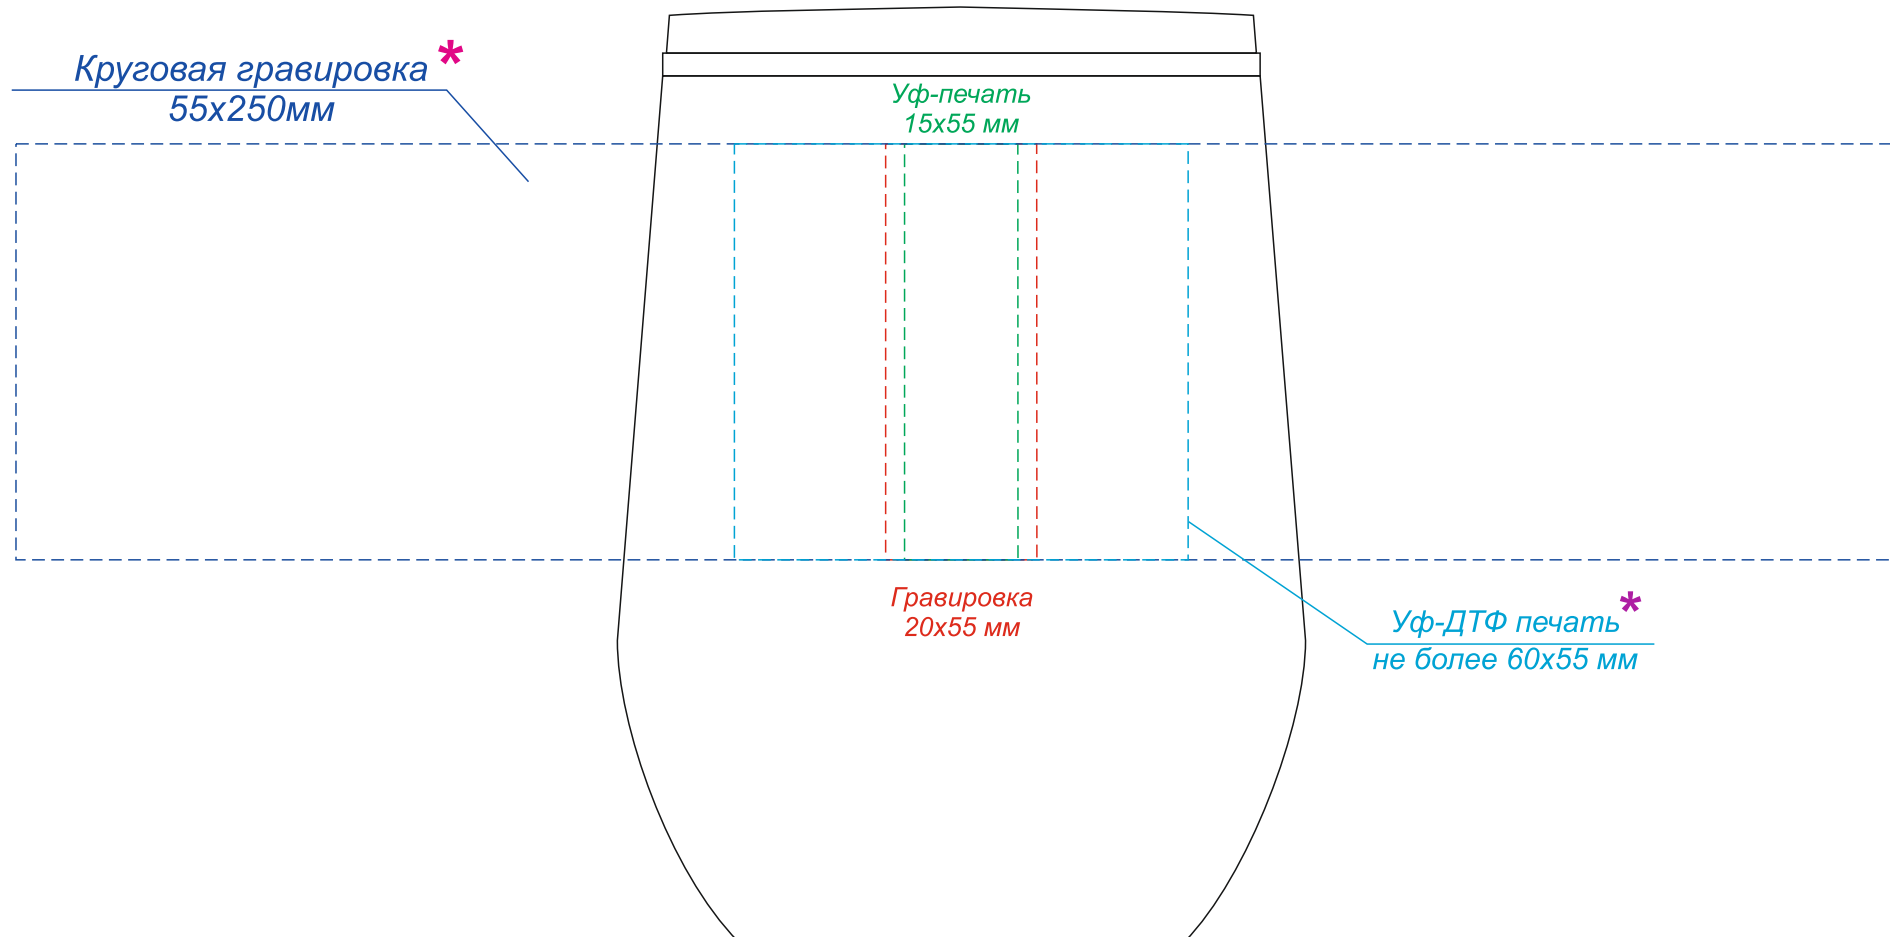

Арт. 5043

Термокружка с двойной стенкой Coffixx To Go

* **Круговая гравировка встык не осуществляется**

* **При приклеивании УФ-ДТФ печати на конусные или криволинейные поверхности форма и геометрия наклейки может искажаться дугой! Чем больше размер принта, тем этот эффект более заметен и выражен.**