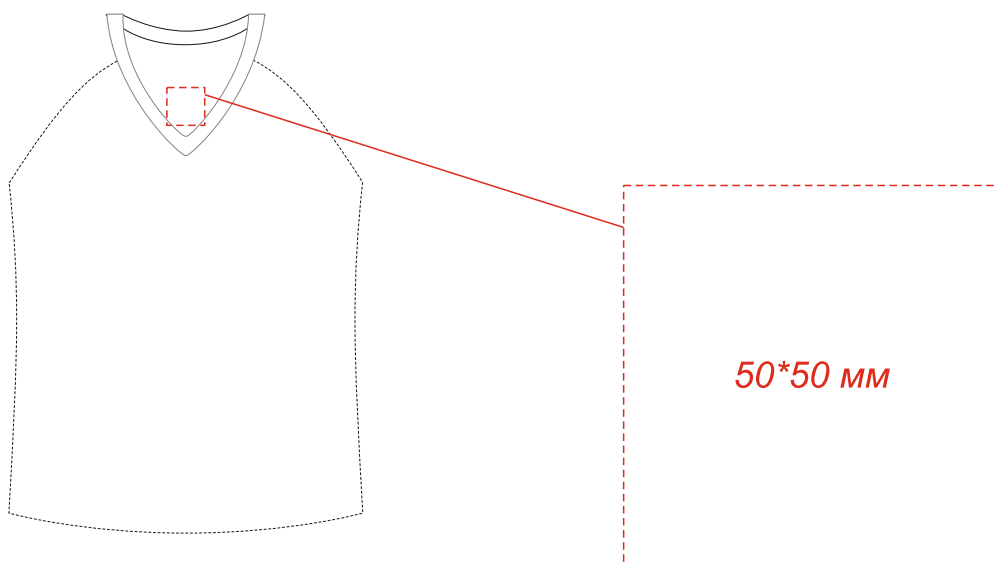

Спортивная футболка AVUS женская

Методы нанесения: DTF-трансфер, шелкография, термотрансфер

Масштаб 1:10

на внутренней стороне спинки

Масштаб: 1:1

Масштаб 1:10

Внимание: на размерах менее размера L края изображения максимального поля могут уходить в подмышки. Просим учитывать это при расположении макета!