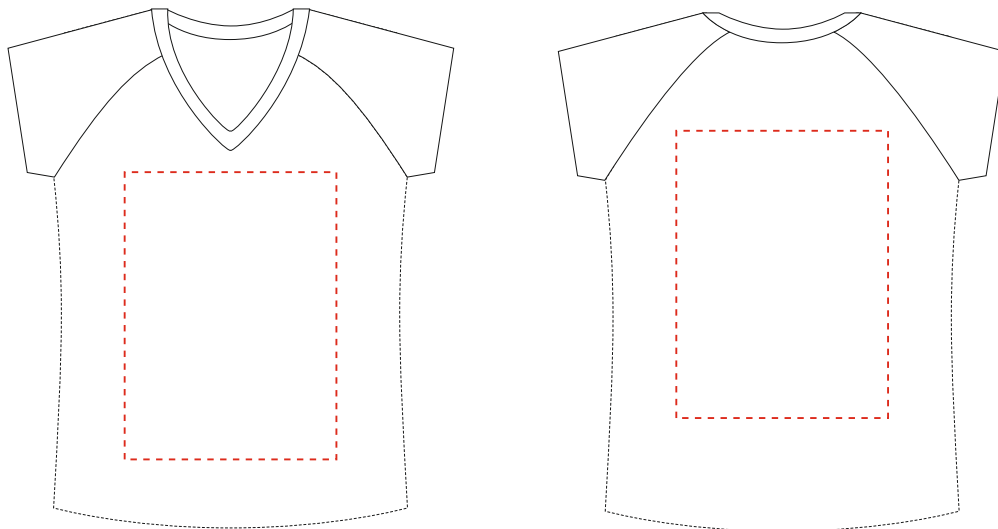

Спортивная футболка AVUS женская

Методы нанесения: DTF-трансфер, шелкография, термотрансфер

Масштаб 1:10

на внутренней стороне спинки

Масштаб: 1:1

Масштаб 1:10

Внимание: на размерах менее размера L края изображения максимального поля могут уходить в подмышки. Просим учитывать это при расположении макета!