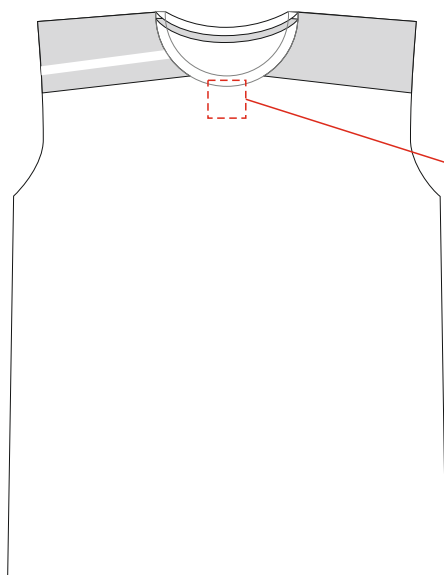

# Футболка EXPEDITION мужская

Методы нанесения: DTF-трансфер, шелкография, термотрансфер, вышивка (max.250\*250 мм)

**Масштаб 1:10**

**на внутренней стороне спинки**

**Масштаб: 1:1**

**Масштаб 1:10**

**Внимание: на размерах менее размера L края изображения максимального поля могут уходить в подмышки. Просим учитывать это при расположении макета!**