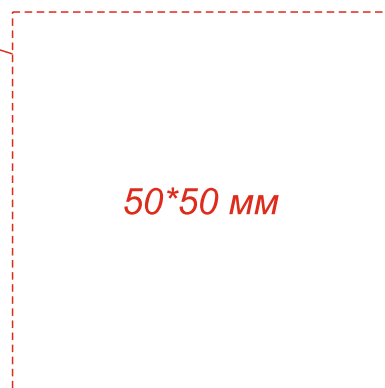

# Футболка EXPEDITION мужская

Методы нанесения: DTF-трансфер, шелкография, термотрансфер, вышивка (max.250\*250 мм)

**Масштаб 1:10**

**на внутренней стороне спинки**

**Масштаб: 1:1**

**Масштаб 1:10**

**Внимание: на размерах менее размера L края изображения максимального поля могут уходить в подмышки. Просим учитывать это при расположении макета!**