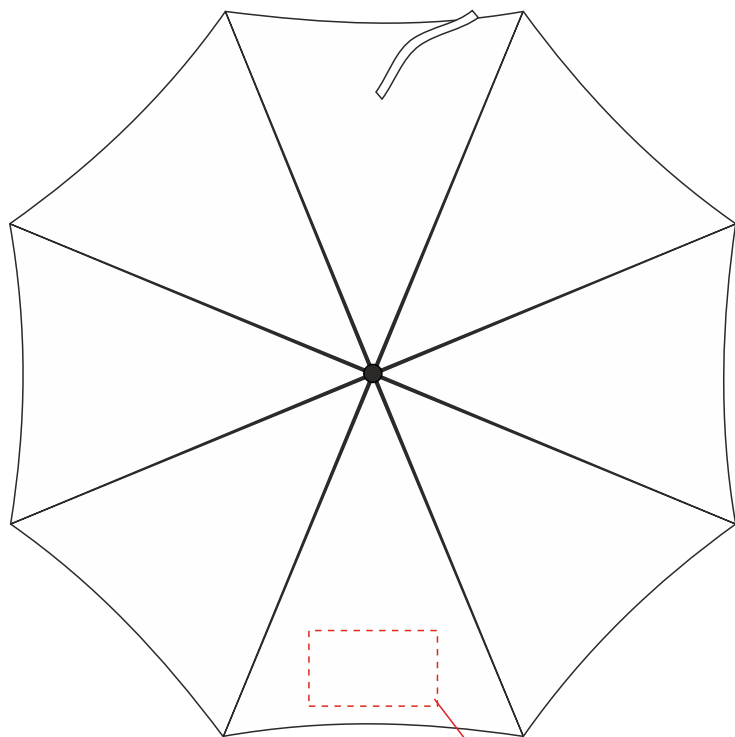

Арт. 8010

Автоматический противостормовой  
складной зонт Sherp

**На артикуле 8010U.05 происходит миграция цвета светлых оттенков!!!!**

Масштаб 1:10

снаружи

внутри

Чехол  
Масштаб 1:2

Макс. размер печати  
на клине 170x100 мм

Примечание: нанесение возможно на каждом клине, кроме клина с хлястиком