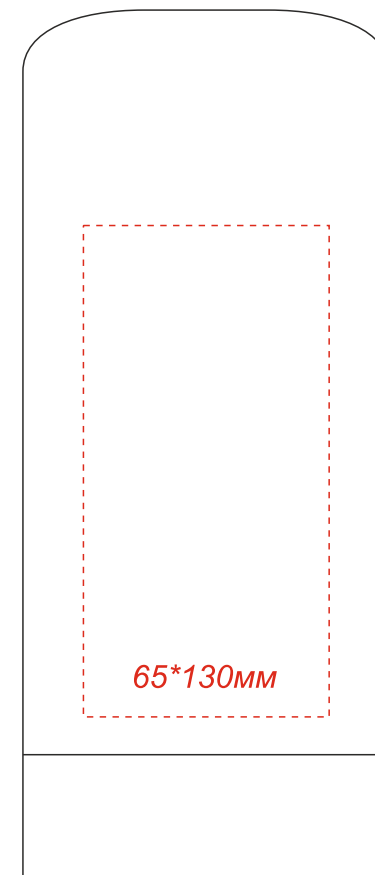

Арт. 8010

Автоматический противостормовой  
складной зонт Sherp

**На артикуле 8010U.05 происходит миграция цвета светлых оттенков!!!!**

Масштаб 1:10

снаружи

внутри

Чехол  
Масштаб 1:2

Макс. размер печати  
на клине 170x100 мм